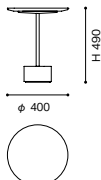

レッドラヴァント

[天板・ベース=同材]

φ400 × H490

473,000
(430,000)

<モデル標準仕様>

- ■天板=大理石(レッドラヴァント)
- ■ポール=アルミニウム・アントラサイト
- ■ベース=大理石(レッドラヴァント)