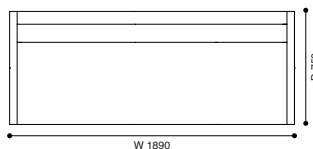

W (革)

249-H1-03 2人掛ワイド W1890 × D750 × H740 (SH470, AH620)

2,123,000 (1,930,000)

<モデル標準仕様>

- ベース=アルミニウムフレーム
- 背・アーム=スチールフレーム内部構造・ポリウレタンフォーム・ポリエステルパディング
- 座=ポリウレタンフォーム・ポリエステルパディング
- 脚部=アルミニウム(ポリッシュ仕上)
- 脚端=グライド

BIFMA

2人掛ワイド