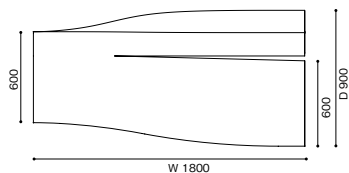

W (革)

W1800 × D900(600) × H720 (SH360)

1,584,000 (1,440,000)

<モデル標準仕様>

- 背・座=スチールフレーム内部構造・モールドポリウレタンフォーム
- 脚=スチール・クロムめっき仕上
- 脚端=グライド

BIFMA

W1800/左バック