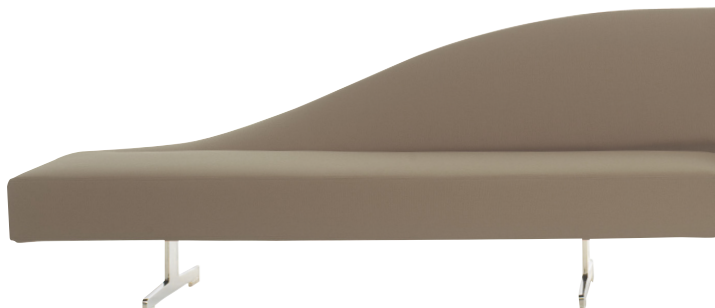

276 ASPEN PRO

アスペン ソファ

デザイン：ジャン・マリー・マッソー (JEAN MARIE MASSAUD)

W (革)

W1800 × D900(600) × H720 (SH360)

1,584,000 (1,440,000)

<モデル標準仕様>

- 背・座=スチールフレーム内部構造・モールドポリウレタンフォーム
- 脚=スチール・クロムめっき仕上
- 脚端=グライド

BIFMA

W1800/左バック

Cassina Proは、ワークプレイスやホスピタリティ分野向けのコレクションです。コントラクトプロジェクトに対応するために厳しい試験を経て、オフィス家具用の耐性規格BIFMAや、健康的な室内空気環境の実現のための基準を設定したGREENGUARDの認証を受けています。素材にこだわり、張地は難燃性と耐久性に優れたレザーやファブリックを用意しています。