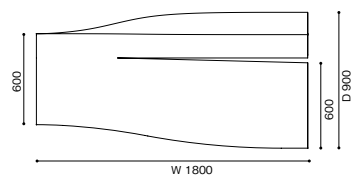

W (革)

W1800 × D900(600) × H720 (SH360)

1,584,000 (1,440,000)

<モデル標準仕様>

- 背・座=スチールフレーム内部構造・モールドポリウレタンフォーム
- 脚=スチール・クロムめっき仕上
- 脚端=グライド

BIFMA

W1800/左バック