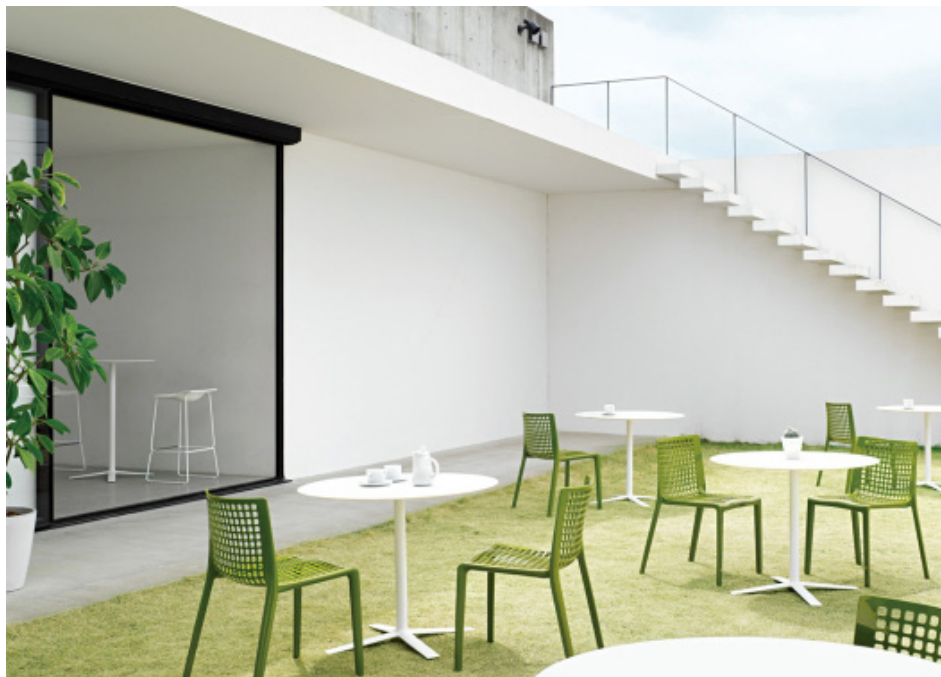

288

288 スタッキングチェア

デザイン:ポッチ+ドンドリ(POCCI + DONDOLI)

マット仕上 W515 × D525 × H790(SH460)

83,600
(76,000)

<モデル標準仕様>

■ 本体=ナイロン・マット仕上(ホワイト(F56))

■ 脚端=グライド

※10脚までスタッキング可能

※セミアウトドアユース

ナイロン
本体(マット仕上):

ホワイト
(F56)