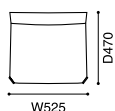

412 CAB

キャブ アームレスチェア

デザイン：マリオ・ペリーニ (MARIO BELLINI)
ニューヨーク近代美術館コレクション

シェイデッドバーガンディ

W525 × D470 × H830(SH450)

385,000 (350,000)

<モデル標準仕様>

- 本体=スチールフレーム内部構造・樹脂シート+モールドポリウレタンフォーム(座部分)・厚革(シェイデッドバーガンディ)
- 脚端=グライド