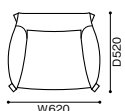

# 413 CAB

キャブ アームチェア

デザイン：マリオ・ペリーニ (MARIO BELLINI)  
ニューヨーク近代美術館コレクション

シェイデッドバーガンディ

W620 × D520 × H815 (SH445, AH650)

605,000 (550,000)

<モデル標準仕様>

- 本体=スチールフレーム内部構造・樹脂シート+モールドポリウレタンフォーム(座部分)・厚革(シェイデッドバーガンディ)
- 脚端=グライド