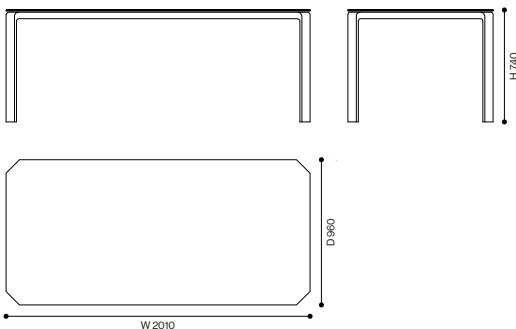

424 CAB TAB

キャブタブテーブル

デザイン：マリオ・ペリーニ (MARIO BELLINI)

カラカッタ

W2010 × D960 × H740

2,079,000

(1,890,000)

<モデル標準仕様>

- 天板 = 15 mm厚マープル(カラカッタ)
- 脚部 = スティールフレーム内部構造・厚革(トープ)
- 脚端 = グライド

2024.5