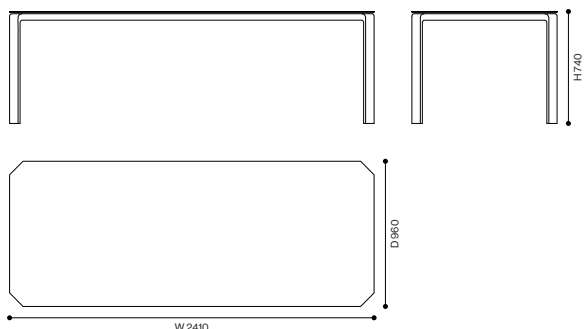

424 CAB TAB

キャブ タブ テーブル

デザイン：マリオ・ペリーニ (MARIO BELLINI)

カラカッタ

W2410 × D960 × H740

2,266,000

(2,060,000)

<モデル標準仕様>

- 天板 = 15 mm厚マール(カラカッタ)
- 脚部 = スティールフレーム内部構造・厚革(トープ)
- 脚端 = グライド

マール
天板: 
カラカッタ

厚革
脚部: 
トープ

2024.5