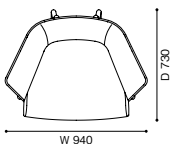

# 571 BACK-WING

バックウィング ラウンジチェア

デザイン：パトリスア・ウルキオラ(PATRICIA URQUIOLA)

アッシュ材 W940 × D730 × H690(SH430)

693,000  
(630,000)

<モデル標準仕様>

- フレーム=アッシュ材・ダークブルー染色塗装仕上
- シェル=硬質ポリウレタンフォーム
- 背=ポリウレタンフォーム・ポリエステルパディング
- 座=スチール内部構造・ポリウレタンフォーム・ポリエステルパディング
- 脚端=グライド