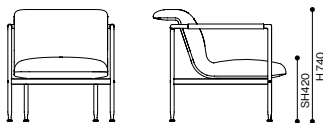

580 ESOSOFT

エゾソフト ラウンジチェア

デザイン：アントニオ・チッテリオ (ANTONIO CITTERIO)

ラウンジチェア W715 × D880 × H740 (SH420)

924,000
(840,000)

<モデル標準仕様>

[ラウンジチェア]

- 本体=スチール内部構造・モールドポリウレタンフォーム・リサイクルポリエステルパディング(再生PET)
- フレーム=アルミニウム(グロッシェ仕上げ)
- アームレスト=レザー(アンバー)
- 脚端=アジャスター

布
本体：

OLMOS MINI
130902

アルミニウム
フレーム：

グロッシェ

レザー
アームレスト：

アンバー
2024.5