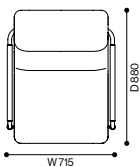

580 ESOSOFT

エゾソフト ラウンジチェア

デザイン：アントニオ・チッテリオ (ANTONIO CITTERIO)

ラウンジチェア W715 × D880 × H740 (SH420)

924,000
(840,000)

<モデル標準仕様>

[ラウンジチェア]

- 本体=スチール内部構造・モールドポリウレタンフォーム・リサイクルポリエステルパディング(再生PET)
- フレーム=アルミニウム(グロッシェ仕上げ)
- アームレスト=レザー(アンバー)
- 脚端=アジャスター

布
本体：

OLMOS MINI
130902

アルミニウム
フレーム：

グロッシェ

レザー
アームレスト：

アンバー
2024.5