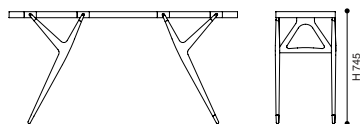

# 816 PA' 1947

パ 1947 コンソール

デザイン：イコパリージ(ICO PARISI)

アメリカンウォールナット材

W1510 × D400 × H745

1,089,000 (990,000)

<モデル標準仕様>

- 天板・脚=アメリカンウォールナット材・ナチュラル塗装仕上
- 金具=真鍮(サテン仕上)
- 脚端=グライト