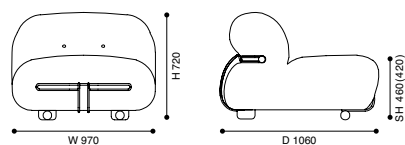

1人掛 W970 × D1060 × H720 (SH460(420))

1,078,000 (980,000)

<モデル標準仕様>

- 本体=木製ベース・マイクロフォーム (BioFoam®) ・リサイクルポリエステルパディング (再生PET100%)
- フレーム=スチールフレーム・グロッシー塗装仕上 (チャイナレッド (RAL 3016))
- 脚=前脚：キャスター・後脚：ABS

スチール

フレーム：

チャイナレッド

(RAL 3016)

1人掛