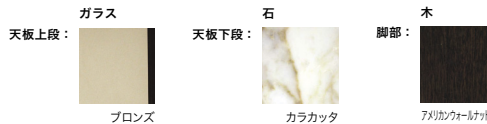

FAGIOLO

ファジョーロ サイドテーブル

デザイン：ロベルト・ラツェローニ (ROBERTO LAZZERONI)

RH

カラカッタ

RH W660 × D480 × H310/520

1,056,000
(979,000)

<モデル標準仕様>

- 天板=上段：4mm厚ガラス・ブロンズ
下段：マーブル・カラカッタ
- 脚部=アメリカンウォールナット材・モカ色染色塗装仕上

2024.5