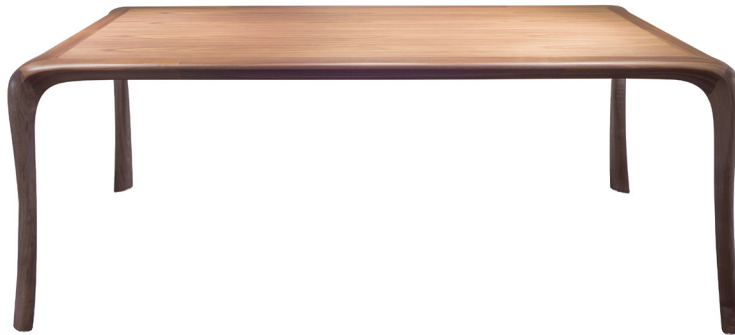

WHITY

ホワイトィ テーブル

デザイン：ロベルト・ラツェローニ (ROBERTO LAZZERONI)

木天板

W2210 × D1040 × H750 (天板有効寸法 W2130 × D960)

2,321,000
(2,110,000)

<モデル標準仕様>

- 天板=アメリカンウォールナット材・ナチュラル塗装仕上
- 脚部=アメリカンウォールナット材・ナチュラル塗装仕上
- 脚端=真鍮ニッケルメッキサテン仕上